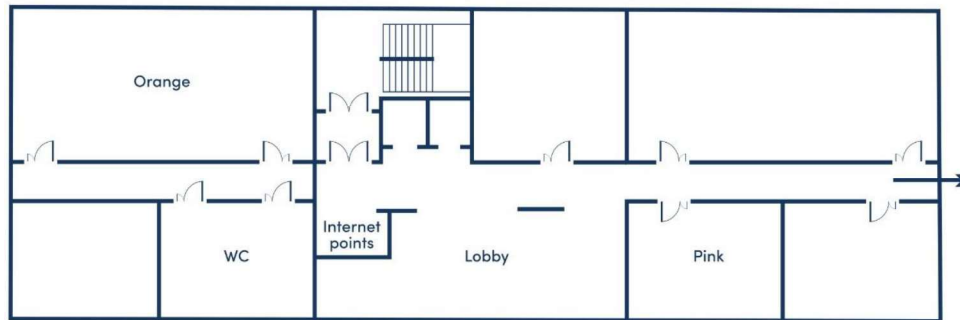

Level 1

Level 1

Level 0

Rooms	Board-room	Theater	Class-room	U-shape	Cabaret	Dinner	Ceiling height	Length & width	Sqm
Orange	50	90	60	45	40	30	2,3 m	14/7	98
Pink	22	25	20	18	-	-	2,3 m	6/5,5	39
Silver 1	40	70	40	35	30	30	4,5 m	6,7/11,2	75
Silver 2	44	100	60	40	40	30	4,5 m	7,8/11,2	87
Silver 3	44	100	60	40	40	30	4,5 m	7,8/11,2	87
Silver 4	40	70	40	35	30	30	4,5 m	6,6/11,2	74

Rooms	Board-room	Theater	Class-room	U-shape	Cabaret	Dinner	Ceiling height	Length & width	Sqm
Silver 1+2	64	160	100	60	70	50	4,5 m	14,5/11,2	162
Silver 3+4	64	160	100	60	70	50	4,5 m	14,4/11,2	161
Silver 2+3+4	94	280	140	90	100	100	4,5 m	22,2/11,2	249
Silver 1+2+3+4	120	400	200	110	120	140	4,5 m	28,9/11,2	323
Gold	120	420	240	140	120	180	4,7 m	27,5/13,5	371