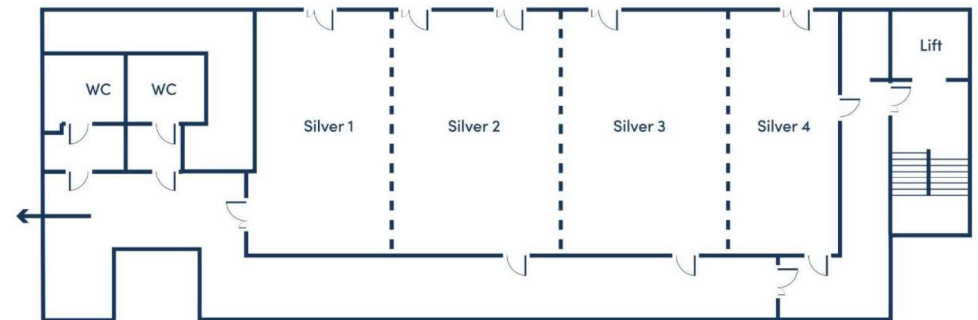

Level 1

Level 1

Level 0

Rooms	Board-room	Theater	Class-room	U-shape	Cabaret	Dinner	Ceiling height	Length & width	Sqm
Orange	50	90	60	45	40	30	2,3 m	14/7	98
Pink	22	25	20	18	-	-	2,3 m	6/5,5	39
Silver 1	40	70	40	35	30	30	4,5 m	6,7/11,2	75
Silver 2	44	100	60	40	40	30	4,5 m	7,8/11,2	87
Silver 3	44	100	60	40	40	30	4,5 m	7,8/11,2	87
Silver 4	40	70	40	35	30	30	4,5 m	6,6/11,2	74

Rooms	Board-room	Theater	Class-room	U-shape	Cabaret	Dinner	Ceiling height	Length & width	Sqm
Silver 1+2	64	160	100	60	70	50	4,5 m	14,5/11,2	162
Silver 3+4	64	160	100	60	70	50	4,5 m	14,4/11,2	161
Silver 2+3+4	94	280	140	90	100	100	4,5 m	22,2/11,2	249
Silver 1+2+3+4	120	400	200	110	120	140	4,5 m	28,9/11,2	323
Gold	120	420	240	140	120	180	4,7 m	27,5/13,5	371